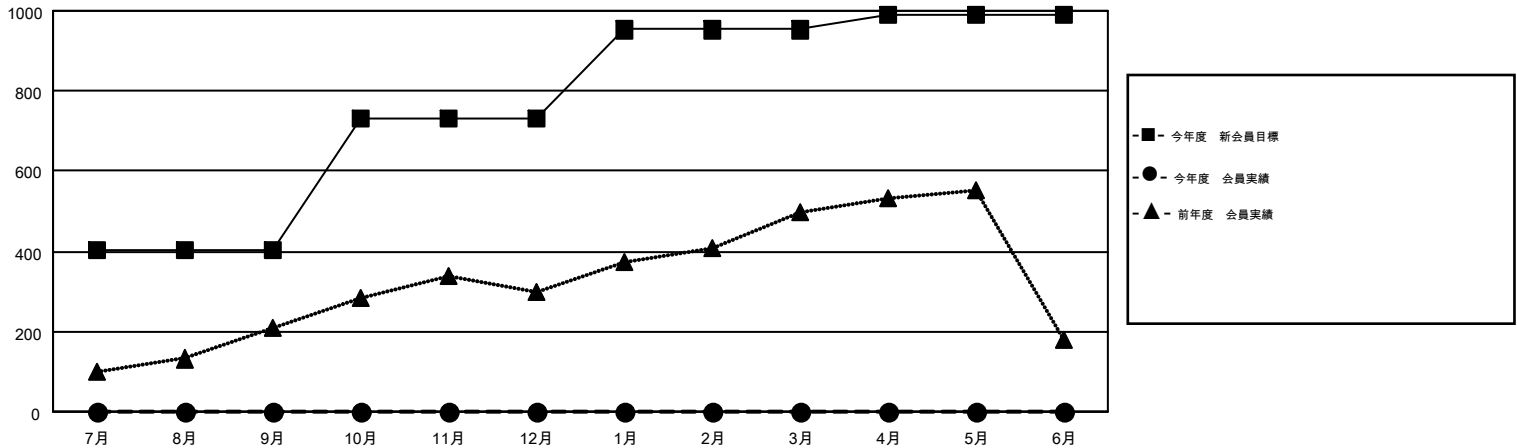

MONTHLY MEMBERSHIP PROGRESS REPORT

Results as of: 6/30/2016

Multiple District 332

LOCATION: JAPAN

GMT: MASAYUKI KANEKO

GMT会則地域 5-Jap

クラブ					名				
結果: 2016-2017					結果: 2016-2017				
四半期	新クラブ目標	新クラブ	解散クラブ	純増/減	四半期	新会員目標	チャーターメン バー/新会員	退会者	純増/減
7月/8月/9月	1	0	0	0	7月/8月/9月	404	0	0	0
10月/11月/12月	3	0	0	0	10月/11月/12月	326	0	0	0
1月/2月/3月	1	0	0	0	1月/2月/3月	223	0	0	0
4月/5月/6月	2	0	0	0	4月/5月/6月	37	0	0	0

新クラブ目標及び実績累計

会員目標及び実績累計

解散クラブ: 0	0 CLUBS OF 0 一名以上の新会員を登録	男女別
		男性 0 (100.00%)
		女性 0 (100.00%)
退会者	健康診断データはこちら	家族会員 0
物故会員 0		世帯主 0
クラブ解散 0		世帯主以外 0
その他 0		
合計 0		