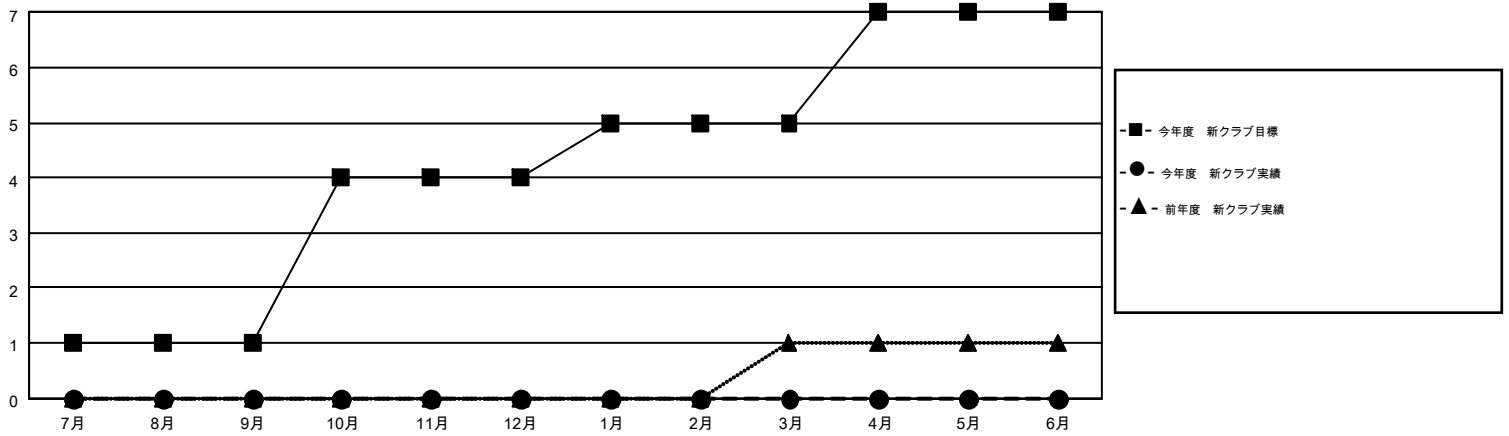

MONTHLY MEMBERSHIP PROGRESS REPORT

Results as of: 6/30/2016

Multiple District 332

LOCATION: JAPAN

GMT: MASAYUKI KANEKO

GMT会則地域 5-Jap

クラブ					名				
結果: 2016-2017					結果: 2016-2017				
四半期	新クラブ目標	新クラブ	解散クラブ	純増/減	四半期	新会員目標	チャーターメン バー/新会員	退会者	純増/減
7月/8月/9月	1	0	0	0	7月/8月/9月	404	0	0	0
10月/11月/12月	3	0	0	0	10月/11月/12月	326	0	0	0
1月/2月/3月	1	0	0	0	1月/2月/3月	223	0	0	0
4月/5月/6月	2	0	0	0	4月/5月/6月	37	0	0	0

新クラブ目標及び実績累計